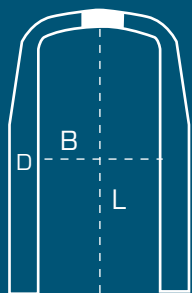

Oversigt over dragebånd

Form B

L: Længde målt mellem benene
D: Diameter på stålet
B: Bredde målt mellem benene

Dette er kun et udvalg af vores store sortiment. Ring på 36788400 og hør nærmere.